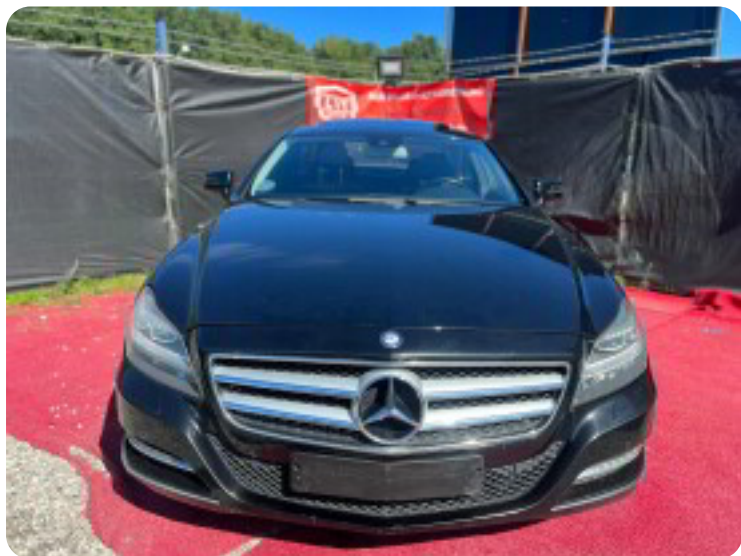

0-100 km/t  
6,2 sek

Tophastighed  
250 km/t

Drivmiddel  
Diesel

Trækjul  
Bagjul

Tank  
59 l

Grøn ejerafgift  
DKK 7.600,- / årligt

Gear  
Automatgear

Gear  
7 gear

## Mercedes CLS350

CDi Coupé aut. BE

**Solgt**

## Billeder (18)

Se flere billeder på: [elite-auto.dk/biler-til-salg/mercedes-cls350-cdi-coupe-aut-be-z46wirdylps](http://elite-auto.dk/biler-til-salg/mercedes-cls350-cdi-coupe-aut-be-z46wirdylps)