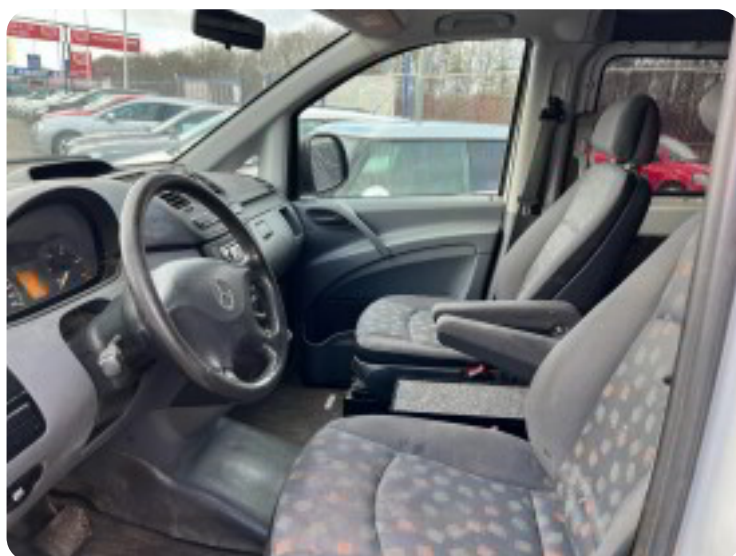

Billeder (14)

Se flere billeder på: elite-auto.dk/biler-til-salg/mercedes-vito-120-cdi-aut-kv7ufwcqap0