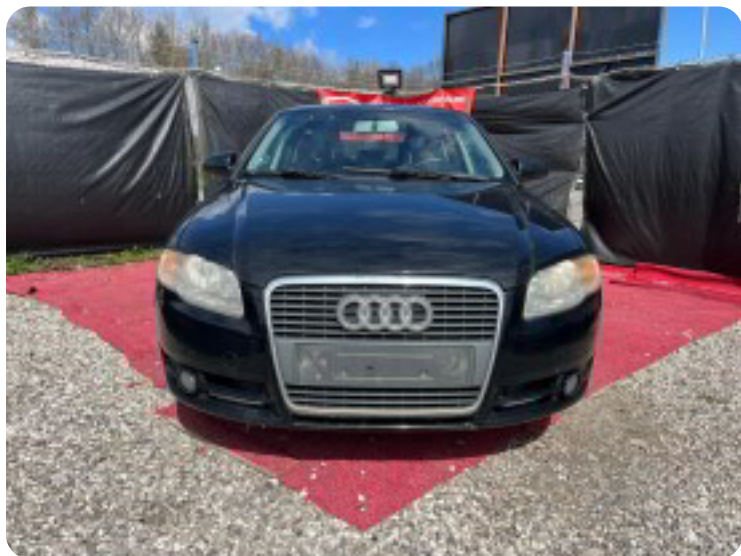

Billeder (12)

Se flere billeder på: elite-auto.dk/biler-til-salg/audi-a4-tfsi-9lueh2tmcmk