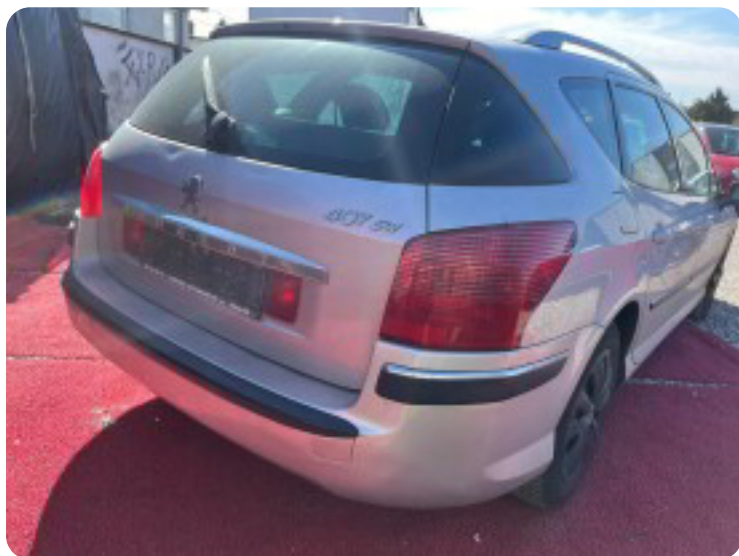

Specifikationer

Km
186.000

Km/l
13,9

1. registrering
Juni 2006

Modelår
2006

Nypris
DKK 428.754,-

HK / Nm
136 HK / 340 Nm

Type
St.car

0-100 km/t
11,2 sek

Tophastighed
201 km/t

Drivmiddel
Diesel

Trækjul
Forhjul

Tank
66 l

Grøn ejeravgift
DKK 11.600,- / årligt

Gear
Automatgear

Gear
6 gear

Peugeot 407

HDi SR SW aut.

Solgt

Billeder (18)

Se flere billeder på: elite-auto.dk/biler-til-salg/peugeot-407-hdi-sr-sw-aut-qport9ivzwq

Udstyrsliste (21)

A

ABS bremses Aircondition Antispin Armlæn Automatgear Automatisk lys