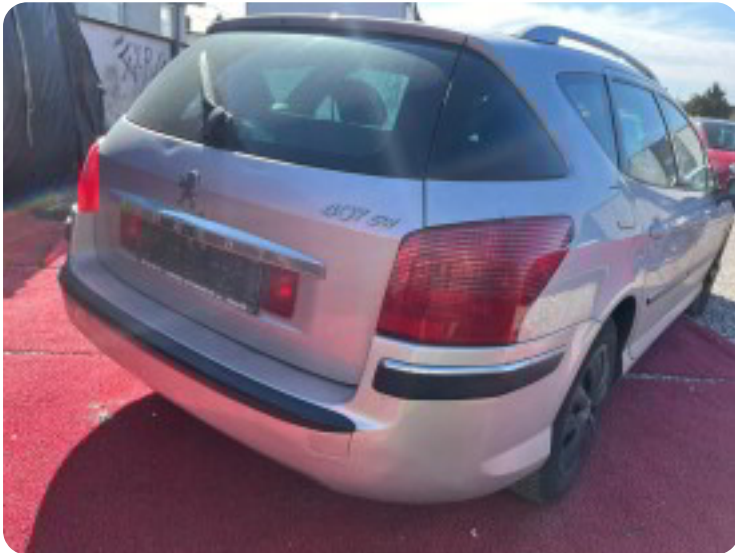

Specifikationer

Km
186.000

Km/l
13,9

1. registrering
Juni 2006

Modelår
2006

Nypris
DKK 428.754,-

HK / Nm
136 HK / 340 Nm

Type
St.car

0-100 km/t
11,2 sek

Tophastighed
201 km/t

Drivmiddel
Diesel

Trækjul
Forhjul

Tank
66 l

Grøn ejeravgift
DKK 11.600,- / årligt

Gear
Automatgear

Gear
6 gear

Peugeot 407

HDi SR SW aut.

Solgt

Billeder (18)

Se flere billeder på: elite-auto.dk/biler-til-salg/peugeot-407-hdi-sr-sw-aut-qport9ivzwq

Udstyrsliste (21)

A

ABS bremsler Aircondition Antispin Armlæn Automatgear Automatisk lys