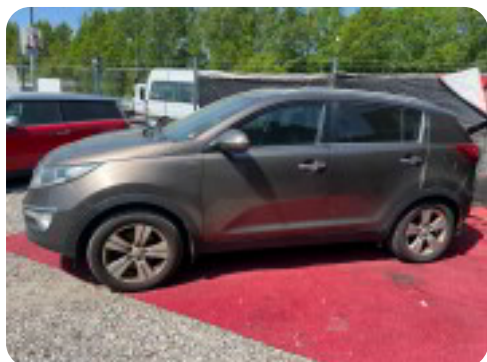

Kia Sportage

CRDi 136 Active 4WD Van

Solgt

Billeder (13)

Se flere billeder på: elite-auto.dk/biler-til-salg/kia-sportage-crdi-136-active-4wd-van-7rkoohmgquk

Udstyrsliste (27)

A

ABS bremses Aircondition Alufælge Anhængertræk Antispin Armlæn Automatisk lys