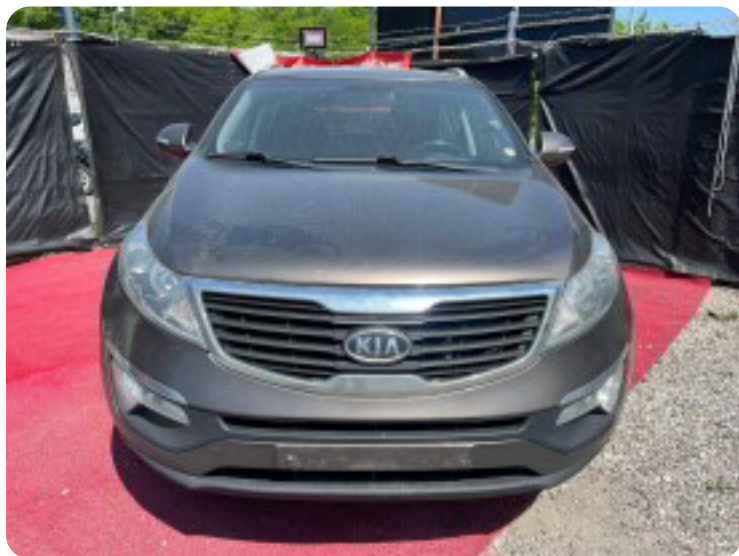

0-100 km/t
11,3 sek

Tophastighed
181 km/t

Drivmiddel
Diesel

Trækjul
4 hjul

Tank
58 l

Grøn ejeravgift
DKK 6.780,- / årligt

Gear
Manuelt gear

Gear
6 gear

Kia Sportage

CRDi 136 Active 4WD Van

Solgt

Billeder (13)

Se flere billeder på: elite-auto.dk/biler-til-salg/kia-sportage-crdi-136-active-4wd-van-7rkoohmgquk

Udstyrsliste (27)

A

ABS bremses Aircondition Alufælge Anhængertræk Antispin Armlæn Automatisk lys