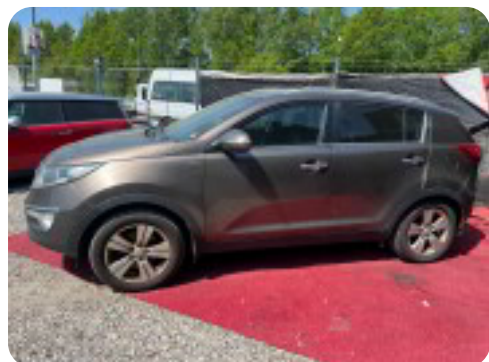

Kia Sportage

CRDi 136 Active 4WD Van

Solgt

Billeder (13)

Se flere billeder på: elite-auto.dk/biler-til-salg/kia-sportage-crdi-136-active-4wd-van-7rkoohmgquk

Udstyrsliste (27)

A

ABS bremses Aircondition Alufælge Anhængertræk Antispin Armlæn Automatisk lys