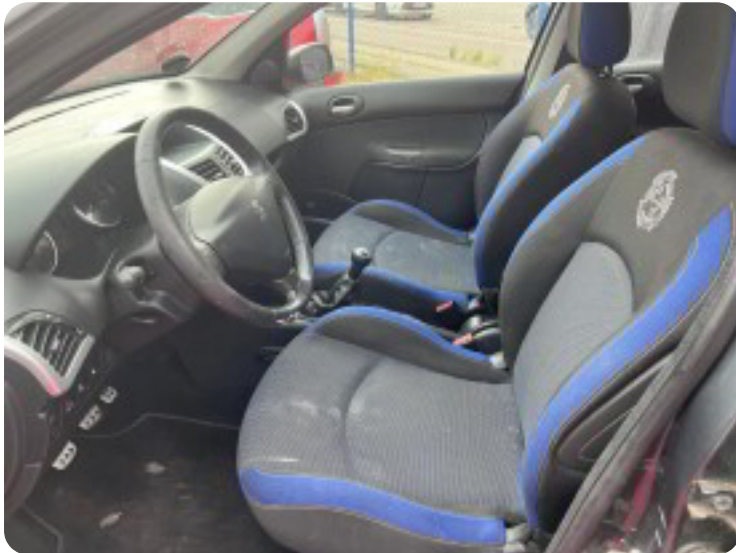

Peugeot 206+

HDi 70 Generation+

Solgt

Billeder (12)

Se flere billeder på: elite-auto.dk/biler-til-salg/peugeot-206-hdi-performance-izfb1k2t4m6

Udstyrsliste (11)

A

ABS bremses Aircondition Antispin Automatisk lys