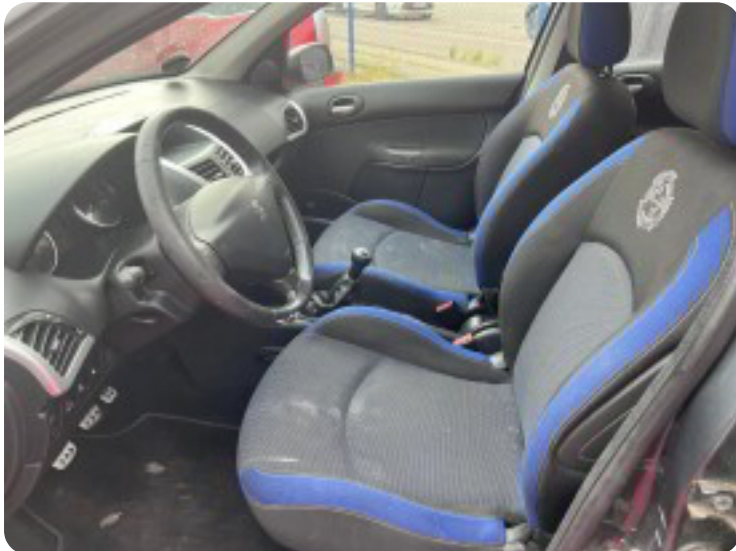

Peugeot 206+

HDi 70 Generation+

Solgt

Billeder (12)

Se flere billeder på: elite-auto.dk/biler-til-salg/peugeot-206-hdi-performance-izfb1k2t4m6

Udstyrsliste (11)

A

ABS bremsler Aircondition Antispin Automatisk lys