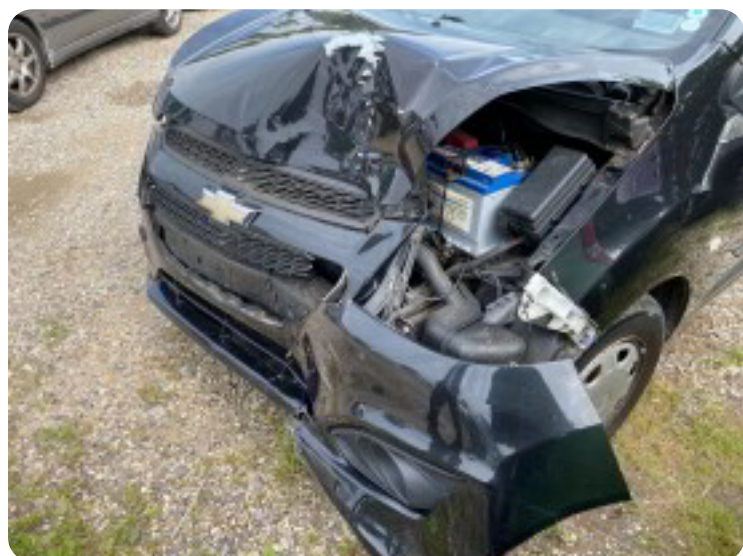

Billeder (13)

Se flere billeder på: elite-auto.dk/biler-til-salg/chevrolet-spark-la-ye02cgq5uki