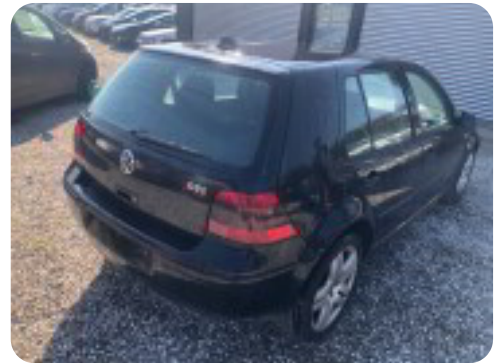

Specifikationer

Km
292.000

Km/l
12,6

1. registrering
August 2000

Modelår
2000

Nypris
DKK 295.426,-

HK / Nm
150 HK / 210 Nm

Type
Halvkombi

0-100 km/t
8,5 sek

Tophastighed
216 km/t

Drivmiddel
Benzin

Trækhjul
Forhjul

Tank
55 l

Grøn ejeravgift
DKK 5.440,- / årligt

Geartype
Manuelt gear

Gear
5 gear

VW Golf IV

GTi Turbo

Solgt

Billeder (13)

Se flere billeder på: elite-auto.dk/biler-til-salg/vw-golf-iv-gti-turbo-b9amsefxkq9

Udstyrsliste (10)

A

ABS bremsler Alufælge Antispin