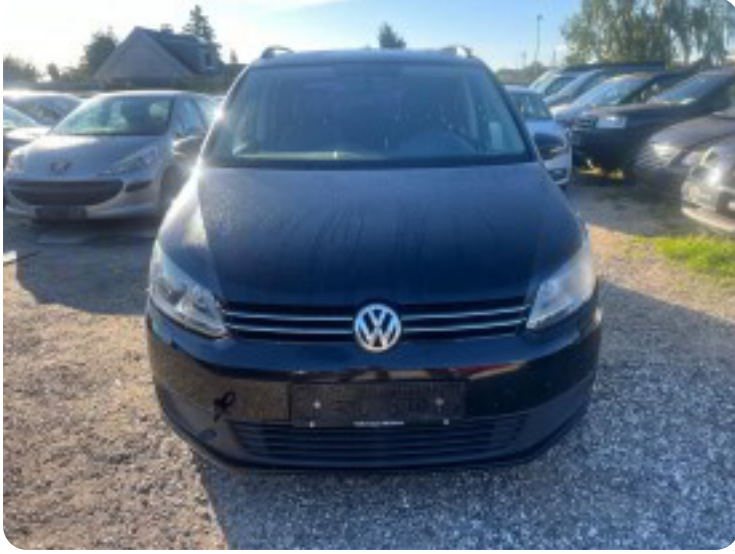

Specifikationer

Km
275.000

Km/l
15,6

1. registrering
Oktober 2013

Modelår
2014

Nypris
DKK 278.865,-

HK / Nm
105 HK / 175 Nm

Type
MPV

0-100 km/t
11,9 sek

Tophastighed
188 km/t

Drivmiddel
Benzin

Trækjul
Forhjul

Tank
60 l

Grøn ejeravgift
DKK 2.960,- / årligt

Geartype
Manuelt gear

Gear
6 gear

VW Touran

TSi 105 Startline BMT

Solgt

Billeder (16)

Se flere billeder på: elite-auto.dk/biler-til-salg/vw-touran-tsi-105-startline-bmt-kmvxfap4s5r

Udstyrsliste (24)

A

ABS bremses Aircondition Anhængertræk Antispin Armlæn Automatisk lys

B

Bluetooth

E

EI-ruder x4 EI-spejle

F

Fartpilot Fjernbetjent centrallås Fuldautomatisk klimaanlæg

H

Højdejusterbare forsæder