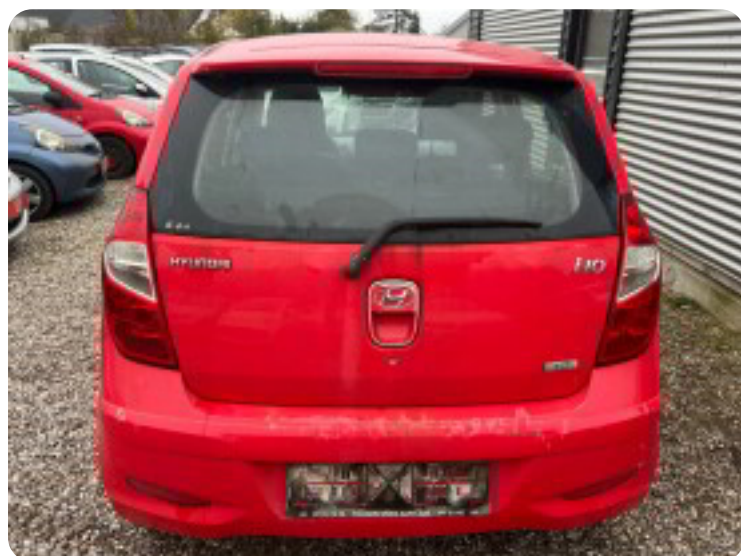

Billeder (14)

Se flere billeder på: elite-auto.dk/biler-til-salg/hyundai-i10-comfort-58k1wcv5r2u