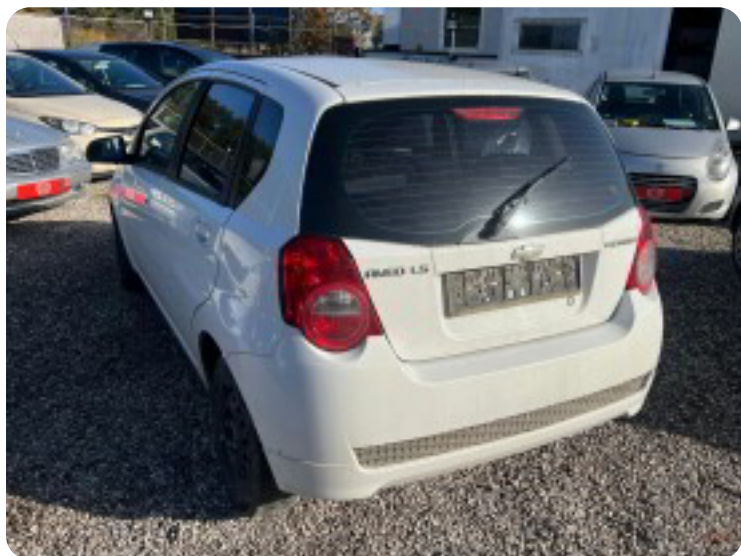

Billeder (15)

Se flere billeder på: elite-auto.dk/biler-til-salg/chevrolet-aveo-base-e2cgoxdvsya