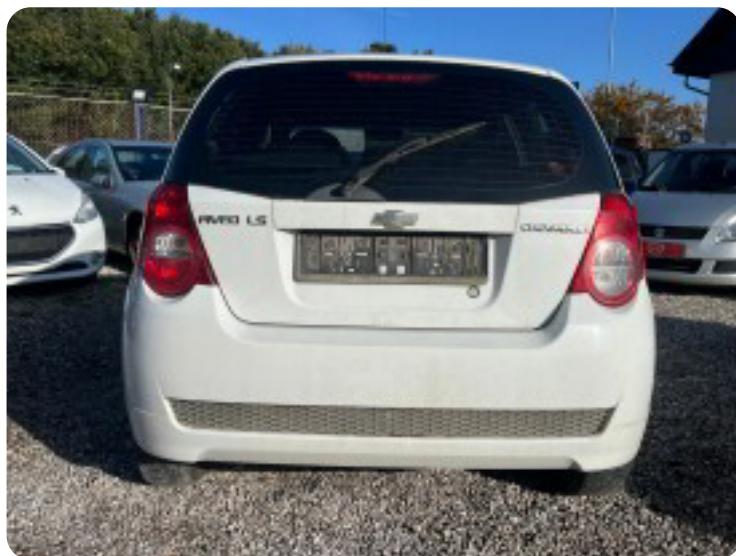

Billeder (15)

Se flere billeder på: elite-auto.dk/biler-til-salg/chevrolet-aveo-base-e2cgoxdvsya