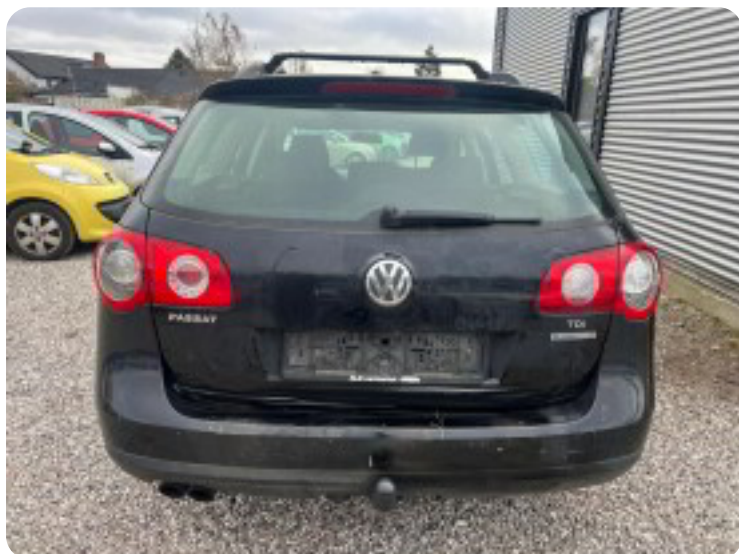

Specifikationer

Km
341.000

Km/l
20,8

1. registrering
Oktober 2010

Modelår
2010

Nypris

HK / Nm
140 HK / 320 Nm

Type
St.car

0-100 km/t
10,1 sek

Tophastighed
208 km/t

Drivmiddel
Diesel

Trækjul
Forhjul

Tank
70 l

Grøn ejeravgift
DKK 4.640,- / årligt

Gear
Manuelt gear

Gear
6 gear

VW Passat

TDi 140 Sportline Variant BMT

Solgt

Billeder (14)

Se flere billeder på: elite-auto.dk/biler-til-salg/vw-passat-tdi-140-sportline-variant-bmt-aeo8fkxvqcb

Udstyrsliste (18)

A

ABS bremses Aircondition Anhængertræk Antispin Armlæn Automatisk lys