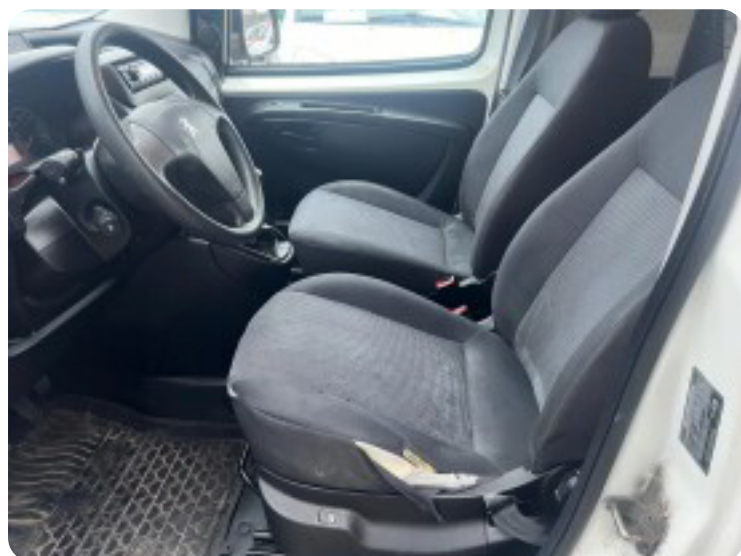

Peugeot Bipper

HDi 80 Van

Solgt

Billeder (12)

Se flere billeder på: elite-auto.dk/biler-til-salg/peugeot-bipper-hdi-80-van-wbvhkrjc1qo

Udstyrsliste (12)

A
ABS bremses Aircondition Automatisk lys

E
El-ruder El-spejle