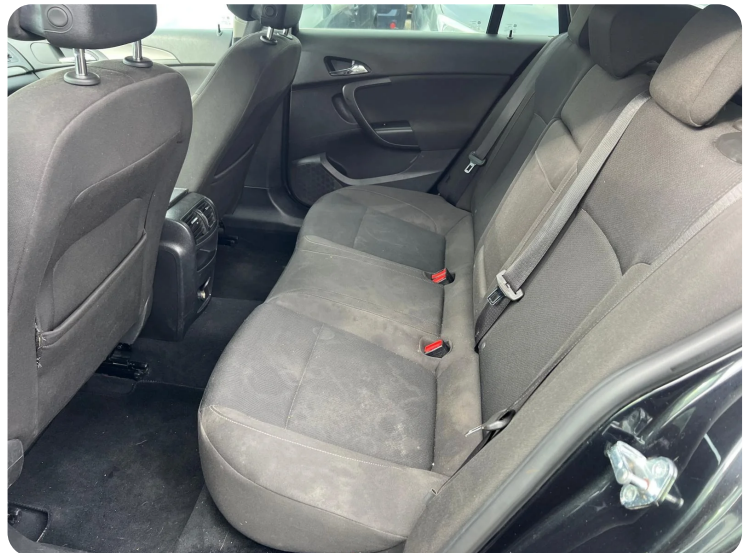

Billeder (13)

Se flere billeder på: elite-auto.dk/biler-til-salg/opel-insignia-cdti-110-edition-sports-tourer-eco-z77iiqysenu