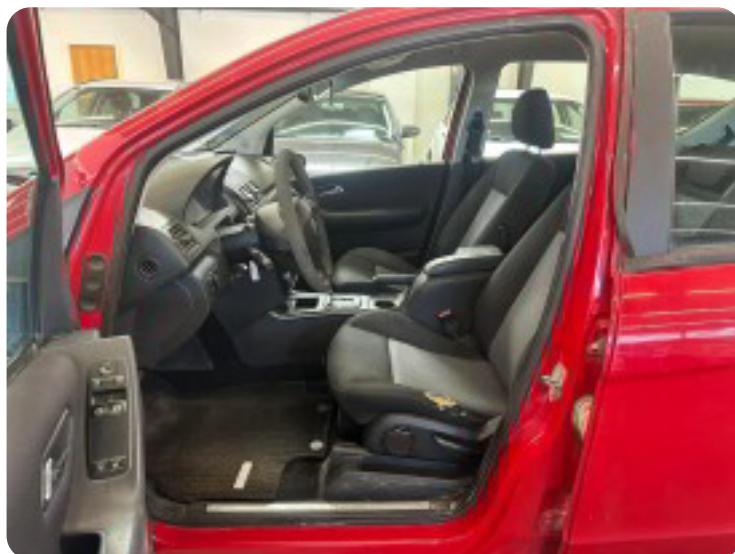

Billeder (12)

Se flere billeder på: elite-auto.dk/biler-til-salg/mercedes-a180-cdi-elegance-aut-lozkznujveq