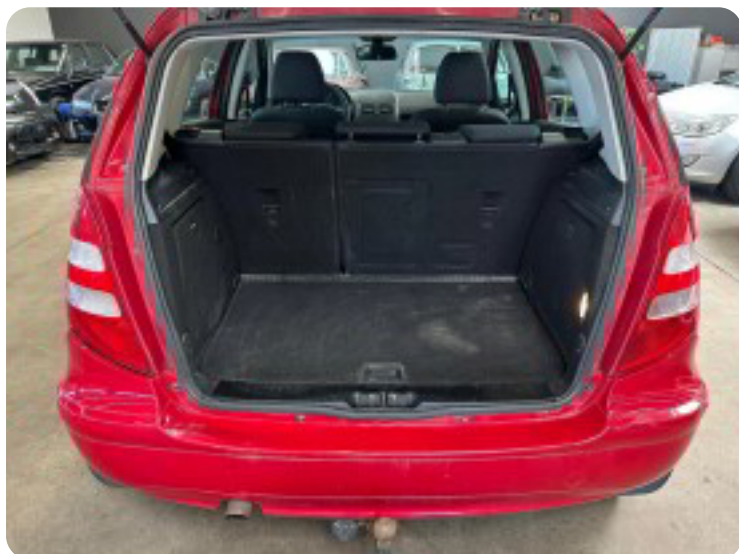

Billeder (12)

Se flere billeder på: elite-auto.dk/biler-til-salg/mercedes-a180-cdi-elegance-aut-lozkznujveq