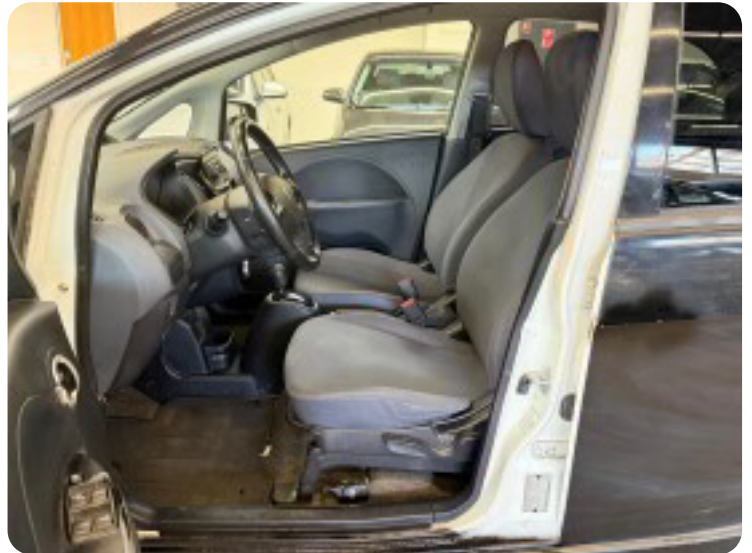

Billeder (12)

Se flere billeder på: elite-auto.dk/biler-til-salg/peugeot-ion-highline-iuxhhgtczso