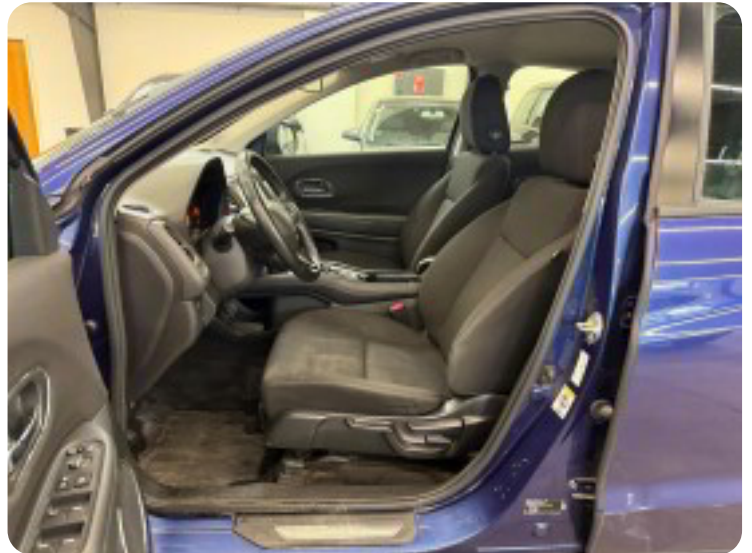

Billeder (12)

Se flere billeder på: elite-auto.dk/biler-til-salg/honda-hr-v-i-dtec-comfort-hbj3rzu3mm2