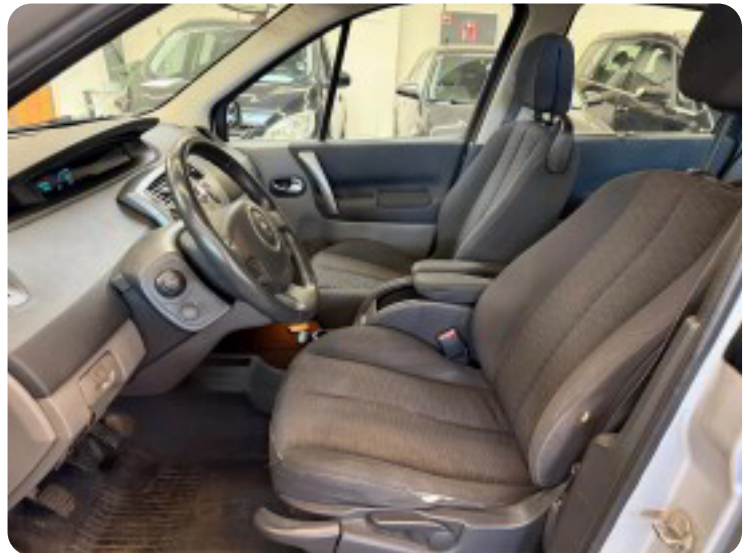

Renault Scenic II

Authentique Comfort

DKK 9.800,-

Kontantpris

Billeder (12)

Se flere billeder på: elite-auto.dk/biler-til-salg/renault-scenic-ii-authentique-comfort-eb2g4j6objl

Udstyrsliste (1)

A