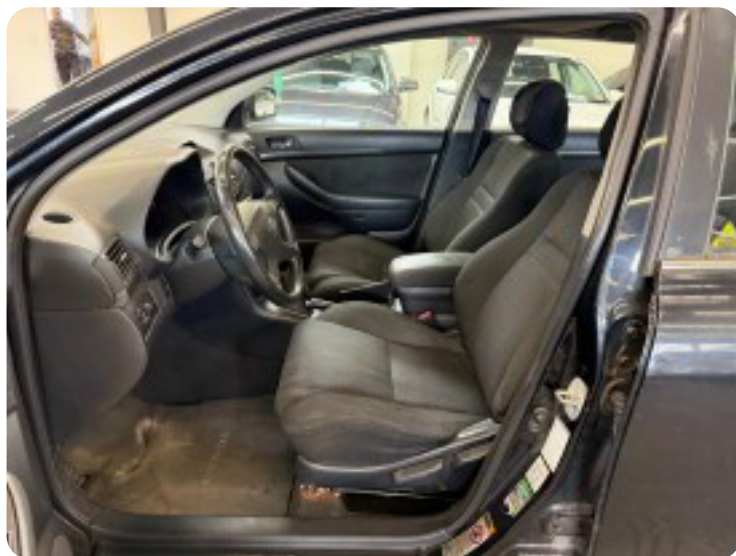

Billeder (12)

Se flere billeder på: elite-auto.dk/biler-til-salg/toyota-avensis-vvt-i-sol-stc-0029exqmplh