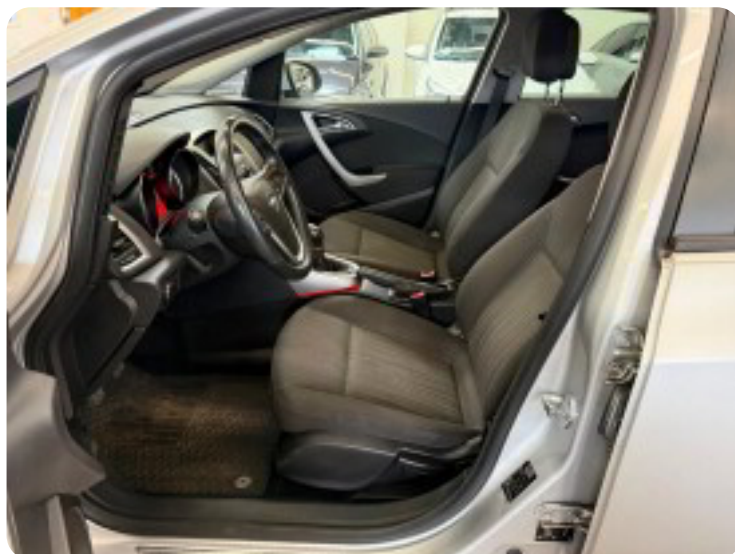

Billeder (12)

Se flere billeder på: elite-auto.dk/biler-til-salg/opel-astra-cdti-125-enjoy-sports-tourer-6qdinl9c4bd