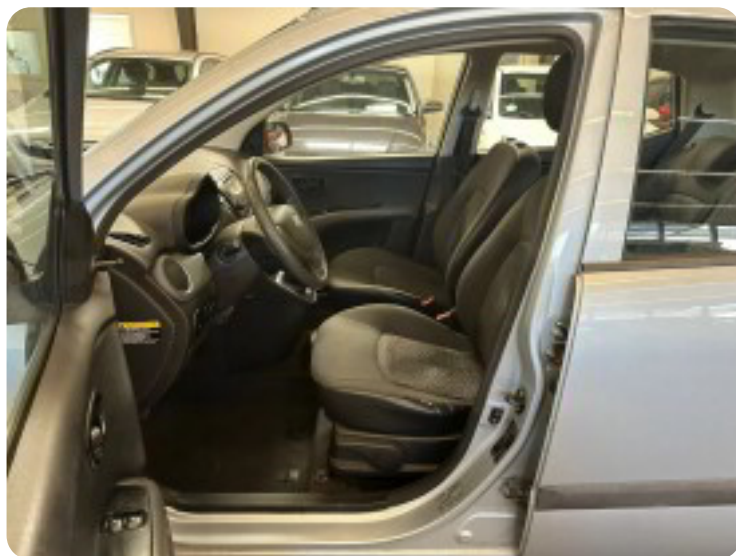

Billeder (13)

Se flere billeder på: elite-auto.dk/biler-til-salg/hyundai-i10-comfort--pejk0np2f14