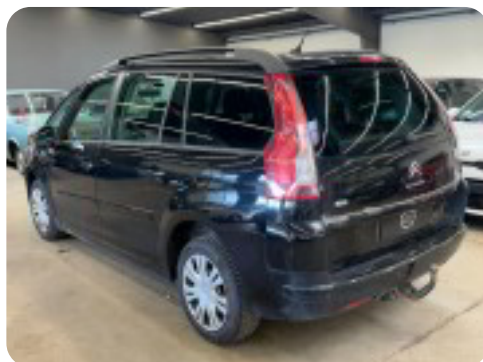

## Citroën Grand C4 Picasso

e-HDi 112 Business E6G 7prs

**DKK 14.800,-**

Kontantpris