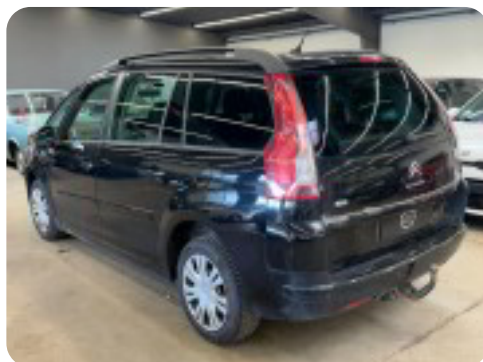

Citroën Grand C4 Picasso

e-HDi 112 Business E6G 7prs

DKK 14.800,-

Kontantpris

Billeder (13)

Se flere billeder på: elite-auto.dk/biler-til-salg/citroen-grand-c4-picasso-e-hdi-112-business-e6g-7prs-iatuihobw1t