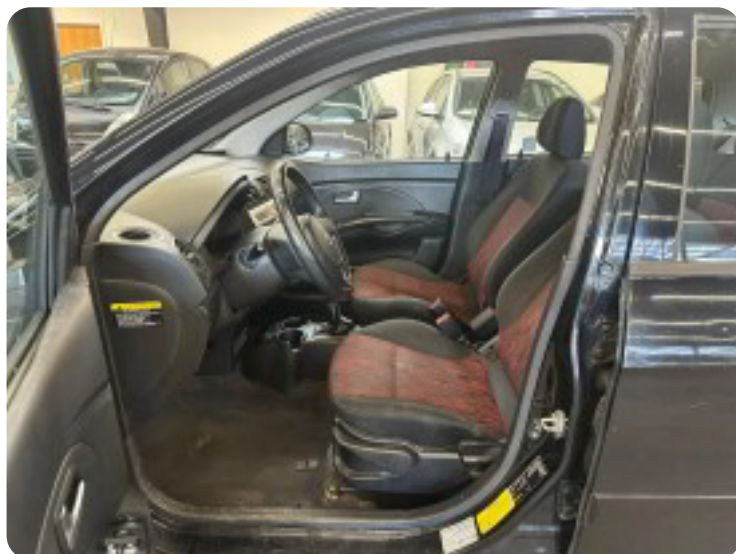

Kia Picanto

Fresh

DKK 10.800,-

Kontantpris

Billeder (12)

Se flere billeder på: elite-auto.dk/biler-til-salg/kia-picanto-fresh-bikzbgvrcre

Udstyrsliste (1)

A