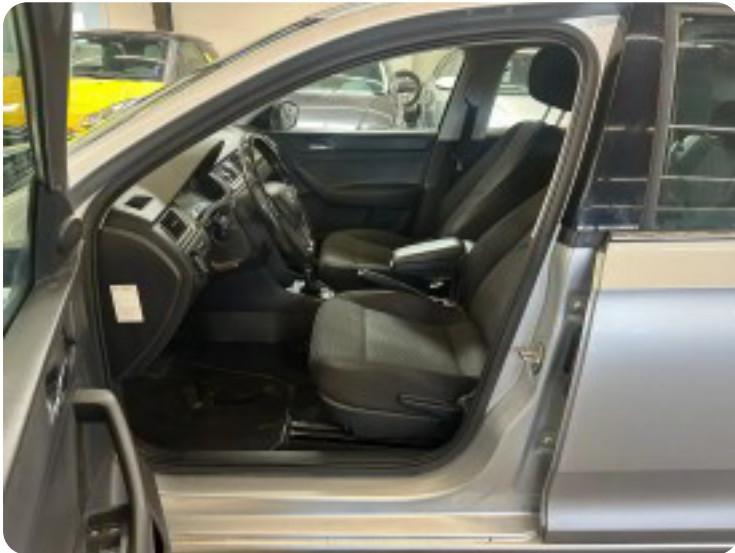

Billeder (11)

Se flere billeder på: elite-auto.dk/biler-til-salg/seat-toledo-tsi-110-reference-6a9mhkxjci