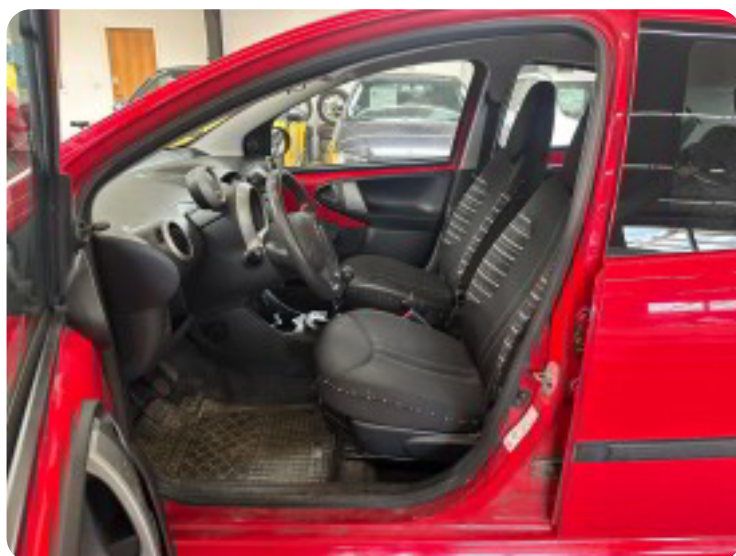

Billeder (12)

Se flere billeder på: elite-auto.dk/biler-til-salg/citroen-c1-exclusive-8qduptfnku