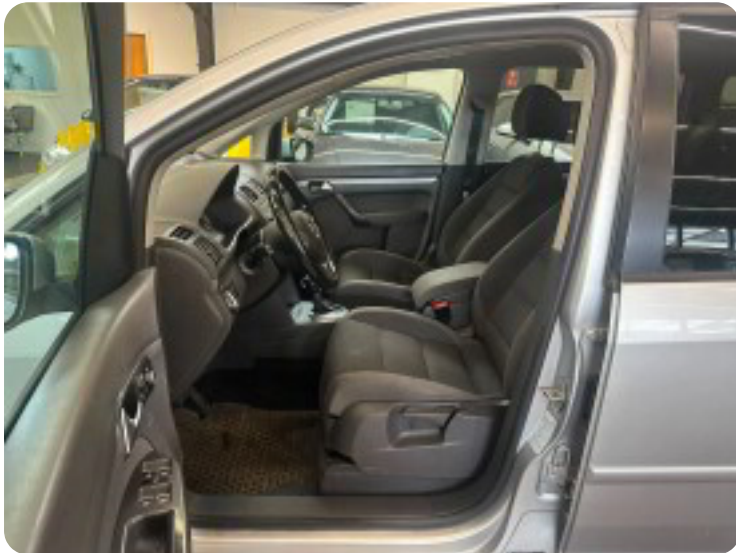

Billeder (12)

Se flere billeder på: elite-auto.dk/biler-til-salg/vw-touran-tdi-140-comfortline-dsg-bmt-7prs-s82yxwipbge