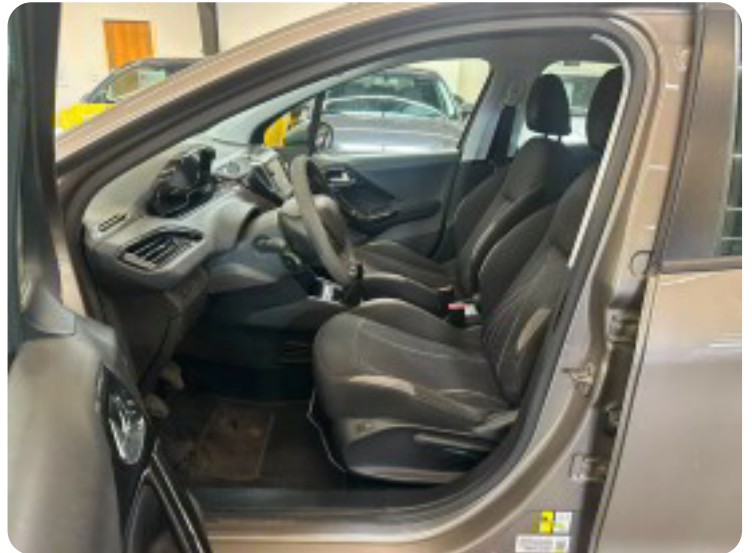

Billeder (12)

Se flere billeder på: elite-auto.dk/biler-til-salg/peugeot-208-vti-82-active-6tscy1flib