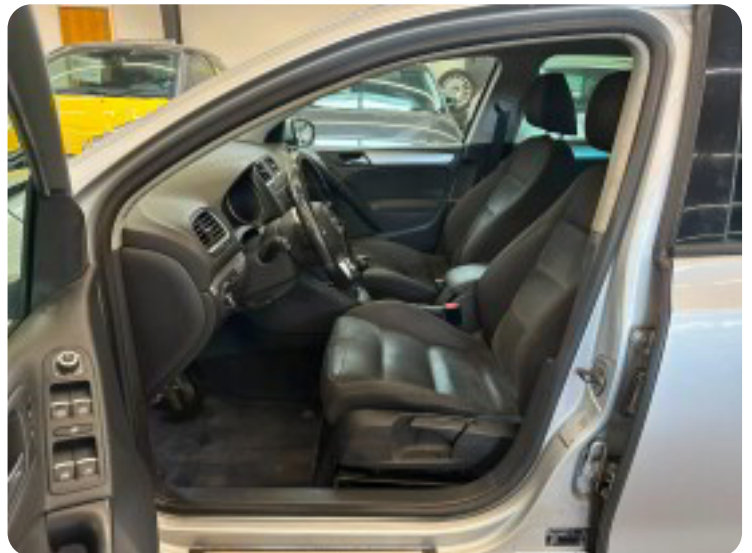

Billeder (12)

Se flere billeder på: elite-auto.dk/biler-til-salg/vw-golf-vi-tdi-140-highline-s0lts6xkkfm