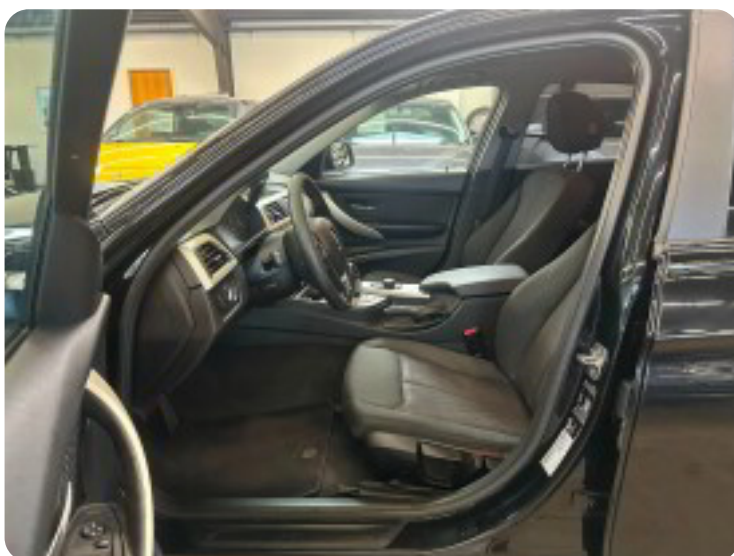

Billeder (12)

Se flere billeder på: elite-auto.dk/biler-til-salg/bmw-320d-aut-xbywzrv1eyd