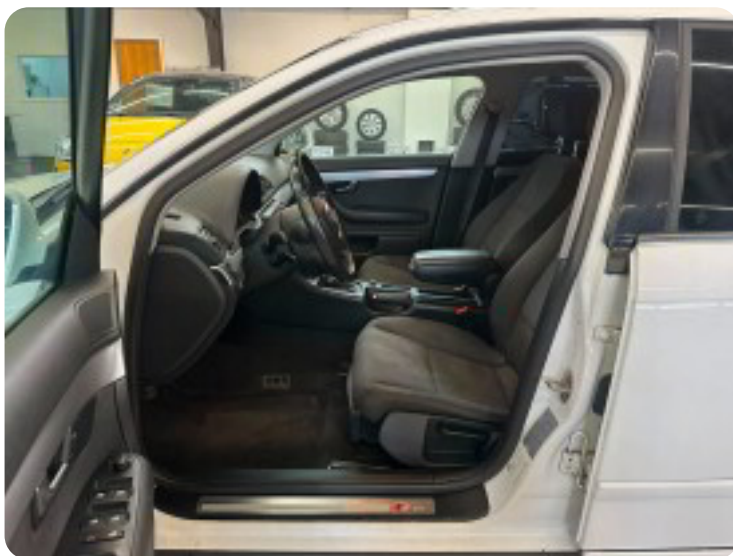

Billeder (12)

Se flere billeder på: elite-auto.dk/biler-til-salg/audi-a4-s-line-avant-jxeq0hqo5rl