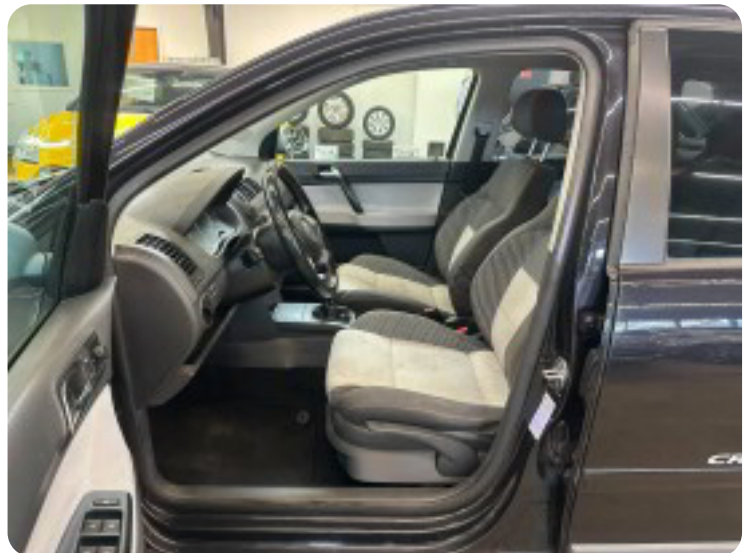

VW Polo Cross

16V

DKK 12.400,-

Kontantpris

Billeder (12)

Se flere billeder på: elite-auto.dk/biler-til-salg/vw-polo-cross-16v-bwc1hdpc11m

Udstyrsliste (1)

A