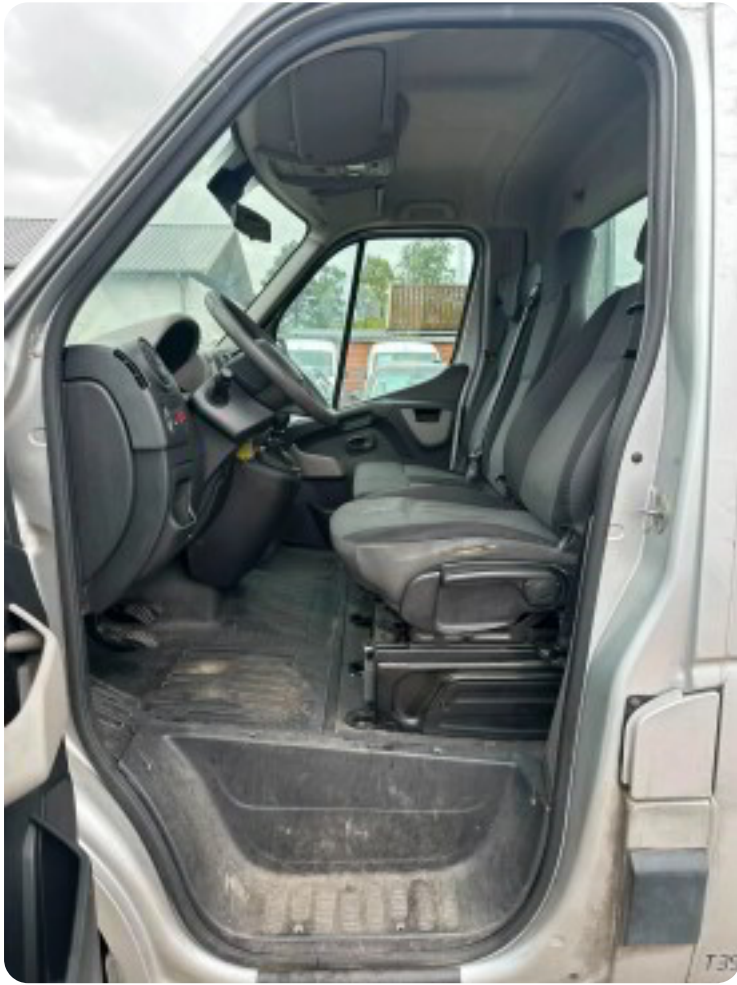

Udstyrsliste (0)

Bemærk: Der tages forbehold for eventuelle indtastnings- og beregningsfejl.