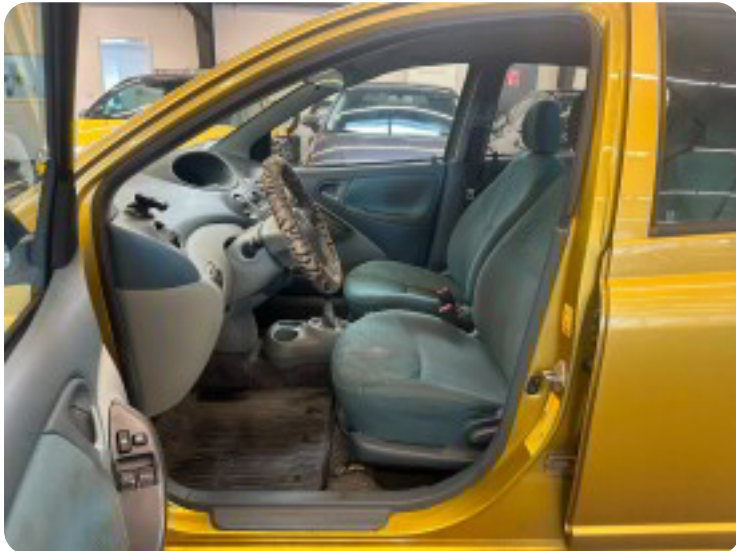

Billeder (11)

Se flere billeder på: elite-auto.dk/biler-til-salg/toyota-yaris-luna-stqjnb5wzhr