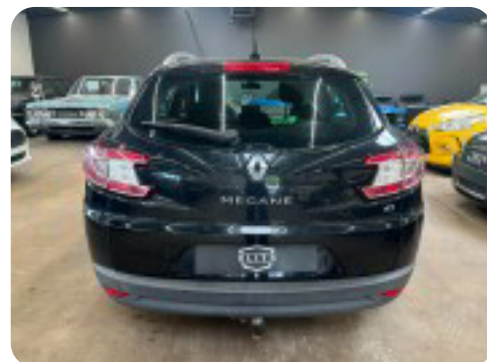

0-100 km/t
10,8 sek

Tophastighed
190 km/t

Drivmiddel
Diesel

Trækjul
Forhjul

Tank
60 l

Grøn ejeravgift
DKK 2.920,- / årligt

Gear
Manuelt gear

Gear
6 gear

Renault Megane III

dCi 110 Authentique Sport Tourer

DKK 11.800,-

Kontantpris

Billeder (12)

Se flere billeder på: elite-auto.dk/biler-til-salg/renault-megane-iii-dci-110-authentique-sport-tourer-o5gvqjippuq