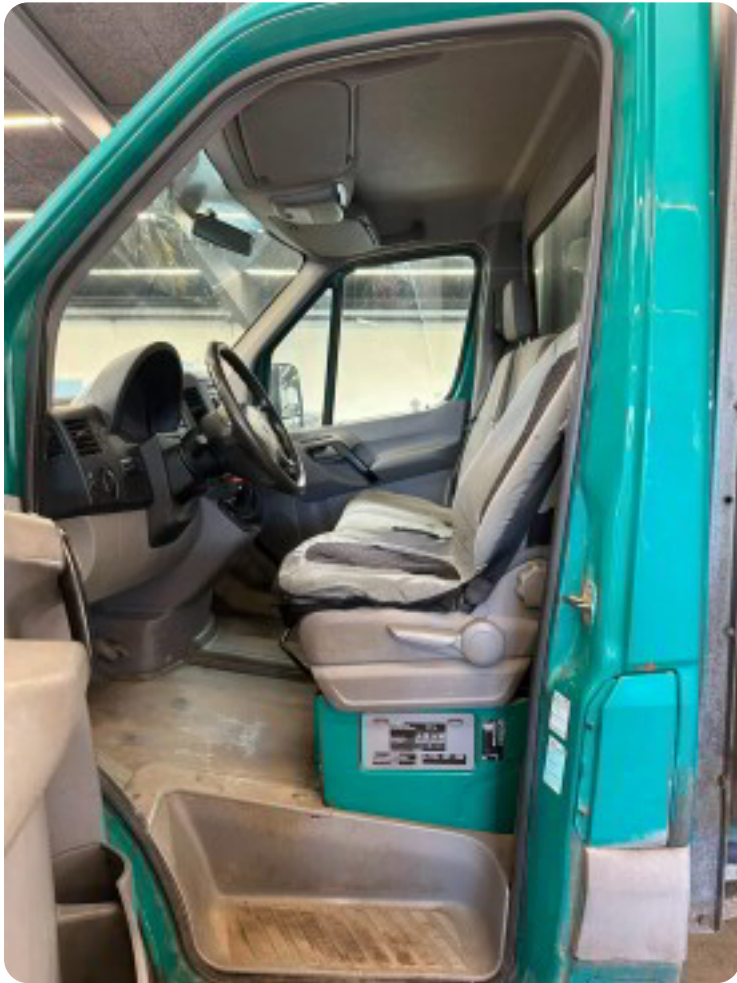

VW Crafter

TDi 163 Ladvogn

DKK 33.800,-

Kontantpris

Billeder (11)

Se flere billeder på: elite-auto.dk/biler-til-salg/vw-crafter-tdi-163-ladvogn-b6fy0576uck

Udstyrsliste (1)

A