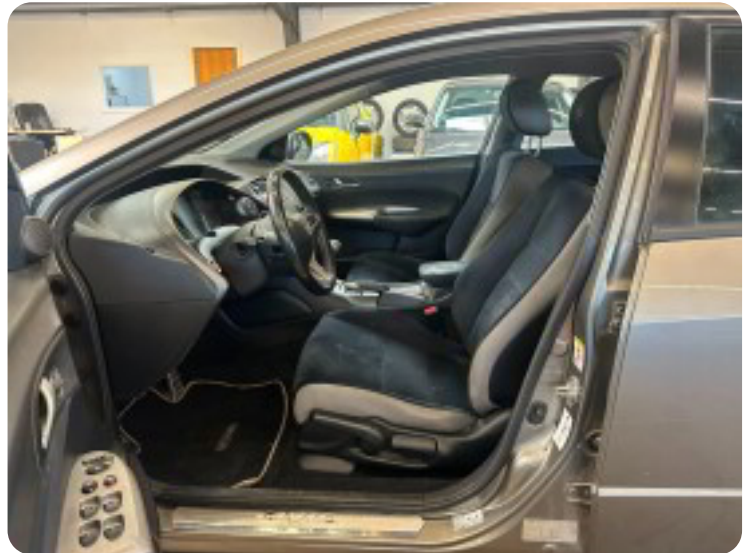

## Honda Civic

Sport

**DKK 17.800,-**

Kontantpris

Billeder (12)

Se flere billeder på: [elite-auto.dk/biler-til-salg/honda-civic-sport-bbzlavudsad](https://elite-auto.dk/biler-til-salg/honda-civic-sport-bbzlavudsad)