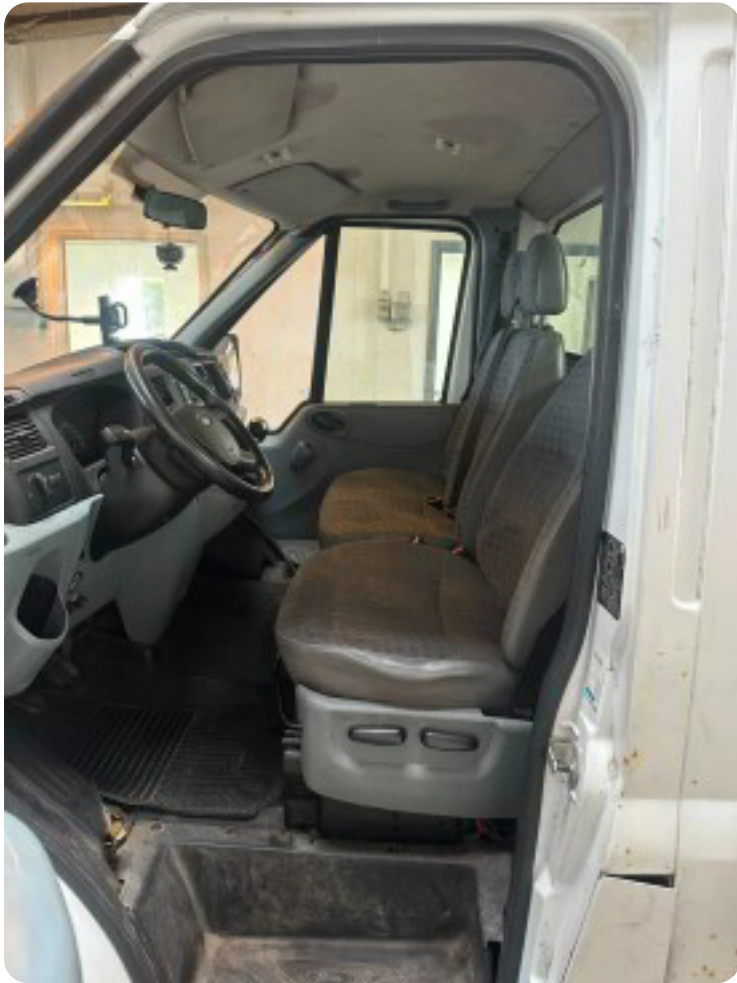

Ford Transit 350L Ladvogn

TDCi 140 Trend

DKK 49.800,-

Kontantpris

Billeder (11)

Se flere billeder på: elite-auto.dk/biler-til-salg/ford-transit-350l-ladvogn-tdci-140-trend-dvph7pfsgya

Udstyrsliste (1)

A